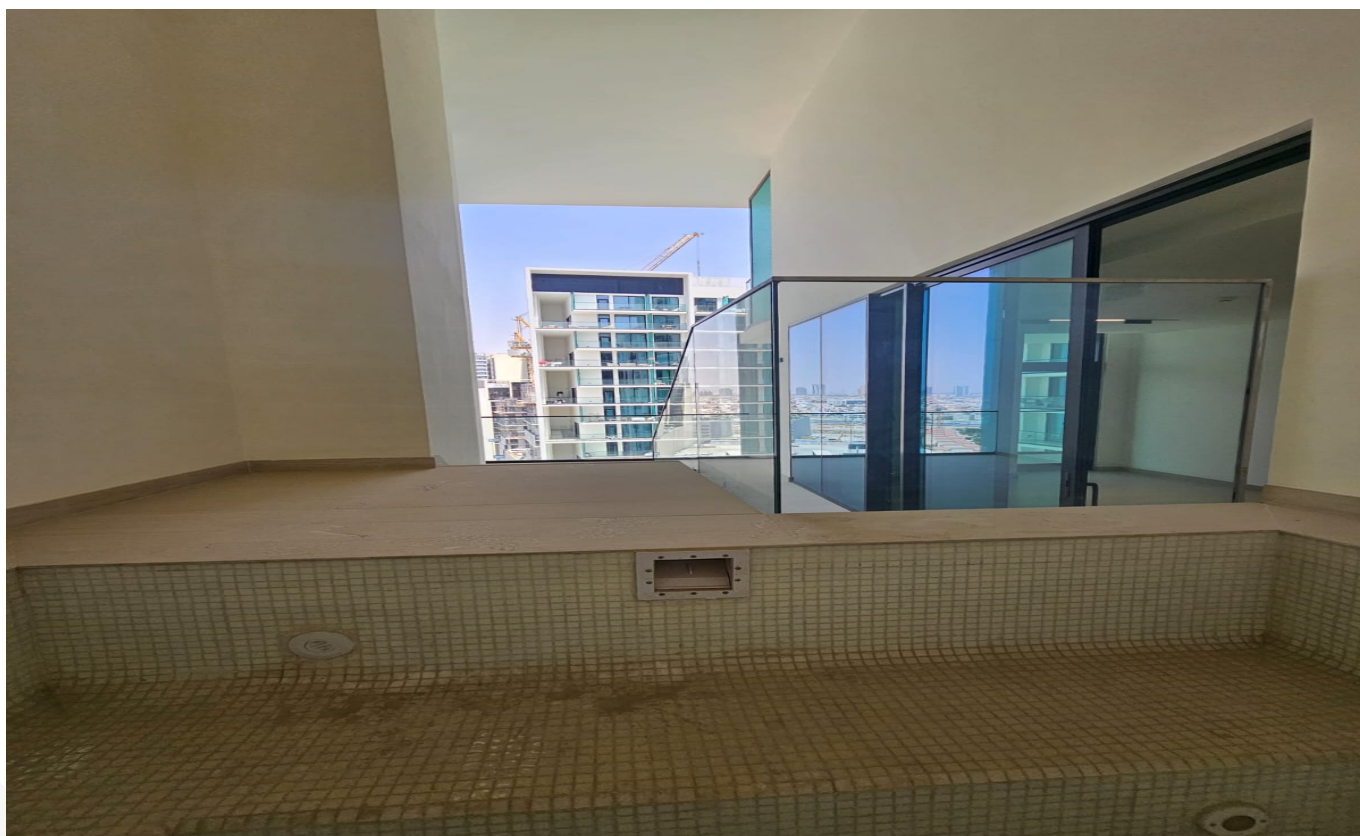

MY HOMEX^{TM}

Generated on 26 Maggio 2026 20:11

<https://myhomex.ae/it/property/appartamento-con-2-camere-da-letto-in-vendita-a-jvc-dubai/>

Phone: **+971 58 578 7812**